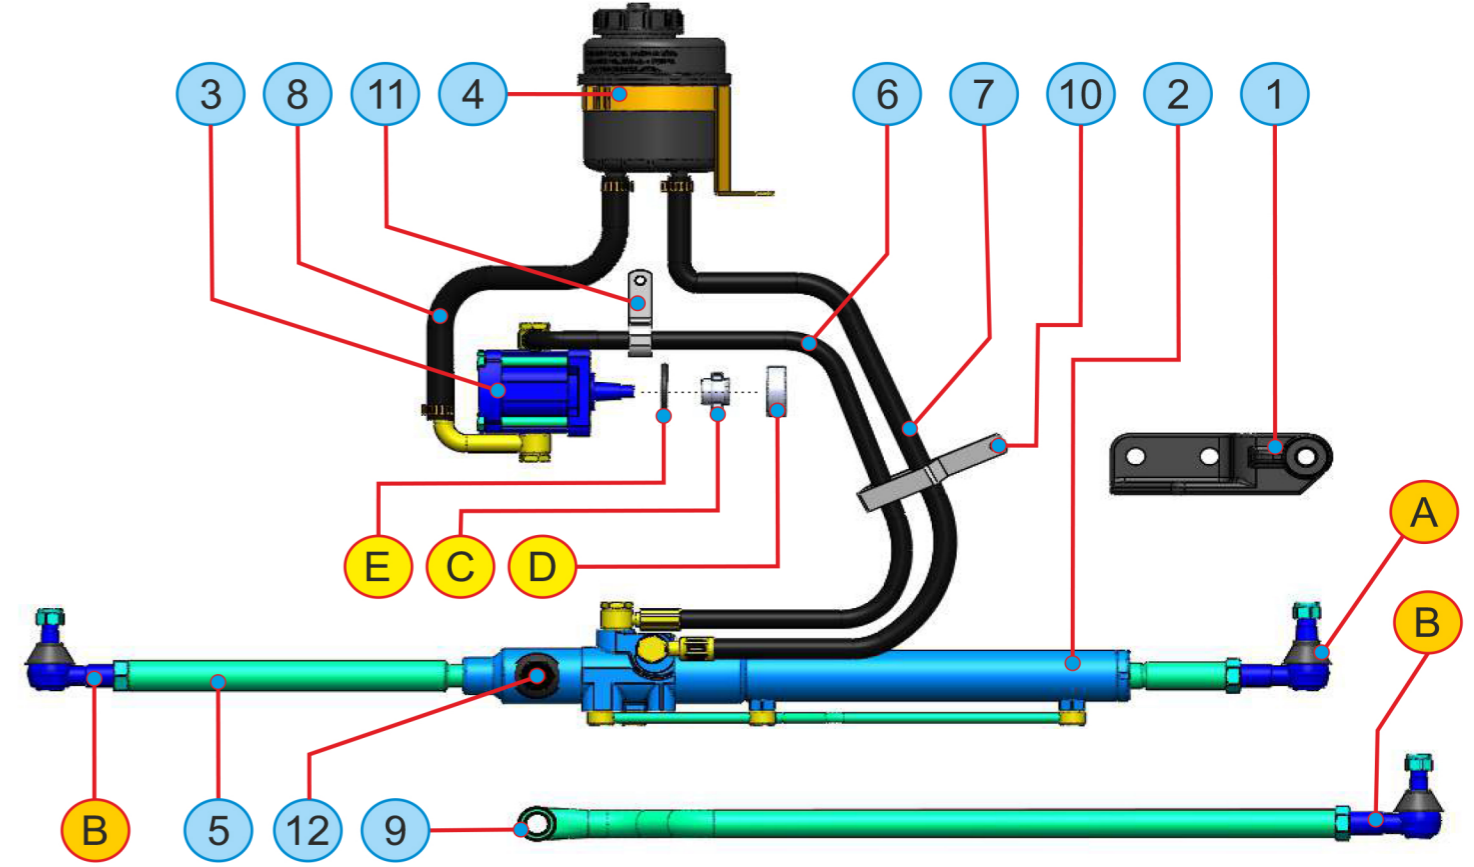

# FIAT 640

## Hidromekanik Direksiyon Sistemleri Hydromechanic Steering Systems

### FIAT 640 DİREKSİYON SETİ

SİPARİŞ KODU: HM-640-327

Nu	Parça Adı	No	Name of item	Kodu / Code
1	Bağlantı Braketi	1	Linkage Bracket	Kİ-BRK-640
2	Valf ve Piston Takımı	2	Steering Cylinder and Valve Kit	LT-327
3	Direksiyon pompası	3	Steering Pump	1PA-A12-CB28/022
4	Yağ Deposu (Komple)	4	Oil Tank ( Complete )	YD-FORD-SON
5	Ara Uzatma	5	Lif Extansion	Kİ-AU-640
6	Basınç Hortumu 3/8 R.1 A.T.	6	Pressure Hose 3/8 R.1 A.T.	Kİ-640-BH
7	Tahliye Hortumu 1/2 R.6	7	Unloading Hose 1/2 R.6	Kİ-TH-085
8	Giriş Hortumu 5/8 R.6	8	Inlet Hose 5/8 R.6	5/8-075
9	Rot Kolu Borusu	9	Pipe For Steering Arm	Kİ-011-640
10	Hortum Sabitleme Laması	10	Clamp of Hose	Kİ-HSL-480
11	Hortum Sabitleme Kancası	11	Clamp of Hose Hooked	Kİ-HSK-480
12	Kumanda Kolu	12	Joystick	YP-KK-009
A	Rot Başı	A	Rot Head	DA-ROT-MF
B	Rot Başı	B	Rot Head	DA-ROT-640
C	Kavrama Maşonu İç	C	Clutch Sleeve In	DA-KMİ-070
D	Kavrama Maşonu Dış	D	Clutch Sleeve Out	DA-KMD-070
E	Ortalama Pulu	E	Average Flake	DA-OP-069