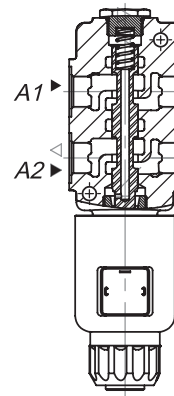

Ordering code / Sipariş kodu :

3 SVV 6/2 - 12DC - G -

Valf sayısı
Number of valves

Portlar / işleme pozisyonları
Ports / switching positions

Voltaj aralığı
Supply voltage 12V DC / 24V DC

Threaded connections / Dış bağlantılar

Other / diğer

for stacking 1-3 units

code/kod	Threaded connections / Dış bağlantıları
G	A1,A2,B1,B2,C1,C2 -G1/2"
M	A1,A2,B1,B2,C1,C2 -M18X1.5
S	A1,A2,B1,B2,C1,C2 -SAE8

Flow rate / Akış Oranı	l /min	90
P / Basınç	bar	250
oil temperature / Yağ sıcaklığı	C°	-20/+70
viscosity / viskozite	mm ² /s	15-380
filtration / filtreleme	NAS1638	9