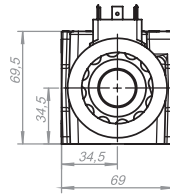

Ordering code / Sipariş kodu :

3 SVV 6/2 - 12DC - G -

Valf sayısı
Number of valves

Portlar / işleme pozisyonları
Ports / switching positions

Voltaj aralığı
Supply voltage 12V DC / 24V DC

Threaded connections / Dış bağlantılar

Other / diğer

for stacking 1-3 units

code/kod	Threaded connections / Dış bağlantıları
G	A1,A2,B1,B2,C1,C2 -G1/2"
M	A1,A2,B1,B2,C1,C2 -M18X1.5
S	A1,A2,B1,B2,C1,C2 -SAE8

Flow rate / Akış Oranı	l /min	90
P / Basınç	bar	250
oil temperature / Yağ sıcaklığı	C°	-20/+70
viscosity / viskozite	mm ² /s	15-380
filtration / filtreleme	NAS1638	9