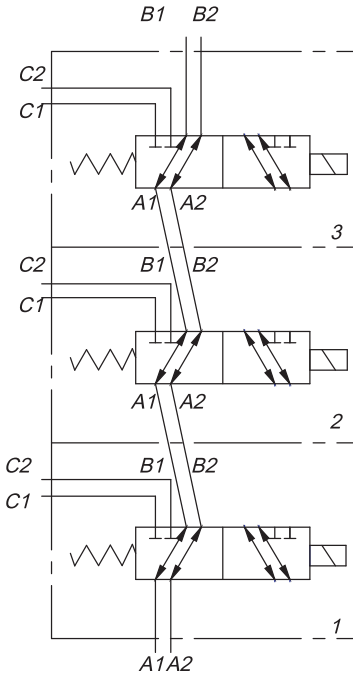

Ordering code / Sipariş kodu :

3 SVV 6/2 - 12DC - G -

Valf sayısı
Number of valves

Portlar / işleme pozisyonları
Ports / switching positions

Voltaj aralığı
Supply voltage 12V DC / 24V DC

Threaded connections / Dış bağlantılar

Other / diğer

for stacking 1-3 units

code/kod	Threaded connections / Dış bağlantıları
G	A1,A2,B1,B2,C1,C2 -G1/2"
M	A1,A2,B1,B2,C1,C2 -M18X1.5
S	A1,A2,B1,B2,C1,C2 -SAE8

Flow rate / Akış Oranı	l /min	90
P / Basınç	bar	250
oil temperature / Yağ sıcaklığı	C°	-20/+70
viscosity / viskozite	mm ² /s	15-380
filtration / filtreleme	NAS1638	9