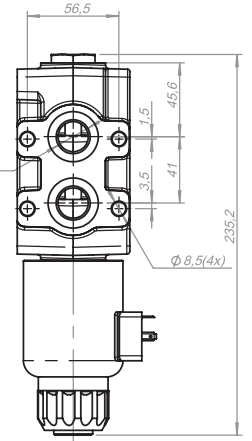

Ordering code / Sipariş kodu :

3 SVV 6/2 - 12DC - G -

Valf sayısı
Number of valves

Portlar / işleme pozisyonları
Ports / switching positions

Voltaj aralığı
Supply voltage 12V DC / 24V DC

Threaded connections / Dış bağlantılar

Other / diğer

for stacking 1-3 units

code/kod	Threaded connections / Dış bağlantıları
G	A1,A2,B1,B2,C1,C2 -G1/2"
M	A1,A2,B1,B2,C1,C2 -M18X1.5
S	A1,A2,B1,B2,C1,C2 -SAE8

Flow rate / Akış Oranı	l /min	90
P / Basınç	bar	250
oil temperature / Yağ sıcaklığı	C°	-20/+70
viscosity / viskozite	mm ² /s	15-380
filtration / filtreleme	NAS1638	9