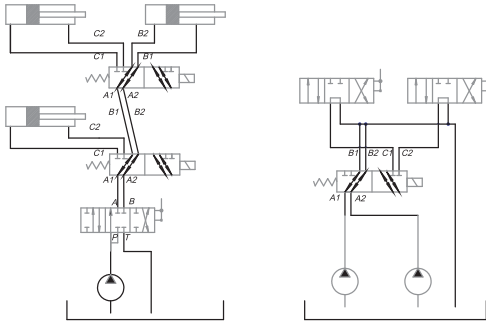

Ordering code / Sipariş kodu :

3 SVV 6/2 - 12DC - G -

Valf sayısı
Number of valves

Portlar / işleme pozisyonları
Ports / switching positions

Voltaj aralığı
Supply voltage 12V DC / 24V DC

Threaded connections / Dış bağlantılar

Other / diğer

for stacking 1-3 units

code/kod	Threaded connections / Dış bağlantıları
G	A1,A2,B1,B2,C1,C2 -G1/2"
M	A1,A2,B1,B2,C1,C2 -M18X1.5
S	A1,A2,B1,B2,C1,C2 -SAE8

Flow rate / Akış Oranı	l /min	90
P / Basınç	bar	250
oil temperature / Yağ sıcaklığı	C°	-20/+70
viscosity / viskozite	mm ² /s	15-380
filtration / filtreleme	NAS1638	9