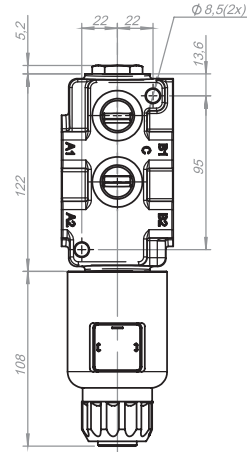

Ordering code / Sipariş kodu :

3 SVV 6/2 - 12DC - G -

Valf sayısı
Number of valves

Portlar / işleme pozisyonları
Ports / switching positions

Voltaj aralığı
Supply voltage 12V DC / 24V DC

Threaded connections / Dış bağlantılar

Other / diğer

for stacking 1-3 units

code/kod	Threaded connections / Dış bağlantıları
G	A1,A2,B1,B2,C1,C2 -G1/2"
M	A1,A2,B1,B2,C1,C2 -M18X1.5
S	A1,A2,B1,B2,C1,C2 -SAE8

Flow rate / Akış Oranı	l /min	90
P / Basınç	bar	250
oil temperature / Yağ sıcaklığı	C°	-20/+70
viscosity / viskozite	mm ² /s	15-380
filtration / filtreleme	NAS1638	9