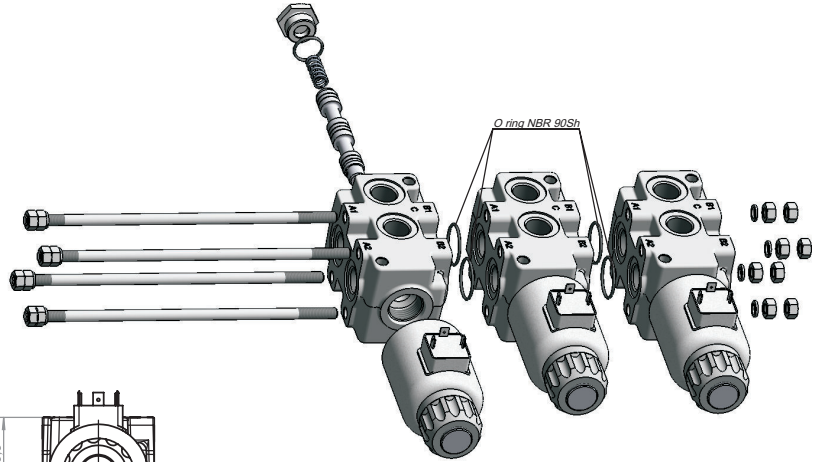

Ordering code / Sipariş kodu :

3 SVV 6/2 - 12DC - G -

Valf sayısı
Number of valves

Portlar / işleme pozisyonları
Ports / switching positions

Voltaj aralığı
Supply voltage 12V DC / 24V DC

Threaded connections / Dış bağlantılar

Other / diğer

for stacking 1-3 units

code/kod	Threaded connections / Dış bağlantıları
G	A1,A2,B1,B2,C1,C2 -G1/2"
M	A1,A2,B1,B2,C1,C2 -M18X1.5
S	A1,A2,B1,B2,C1,C2 -SAE8

Flow rate / Akış Oranı	l /min	90
P / Basınç	bar	250
oil temperature / Yağ sıcaklığı	C°	-20/+70
viscosity / viskozite	mm ² /s	15-380
filtration / filtreleme	NAS1638	9